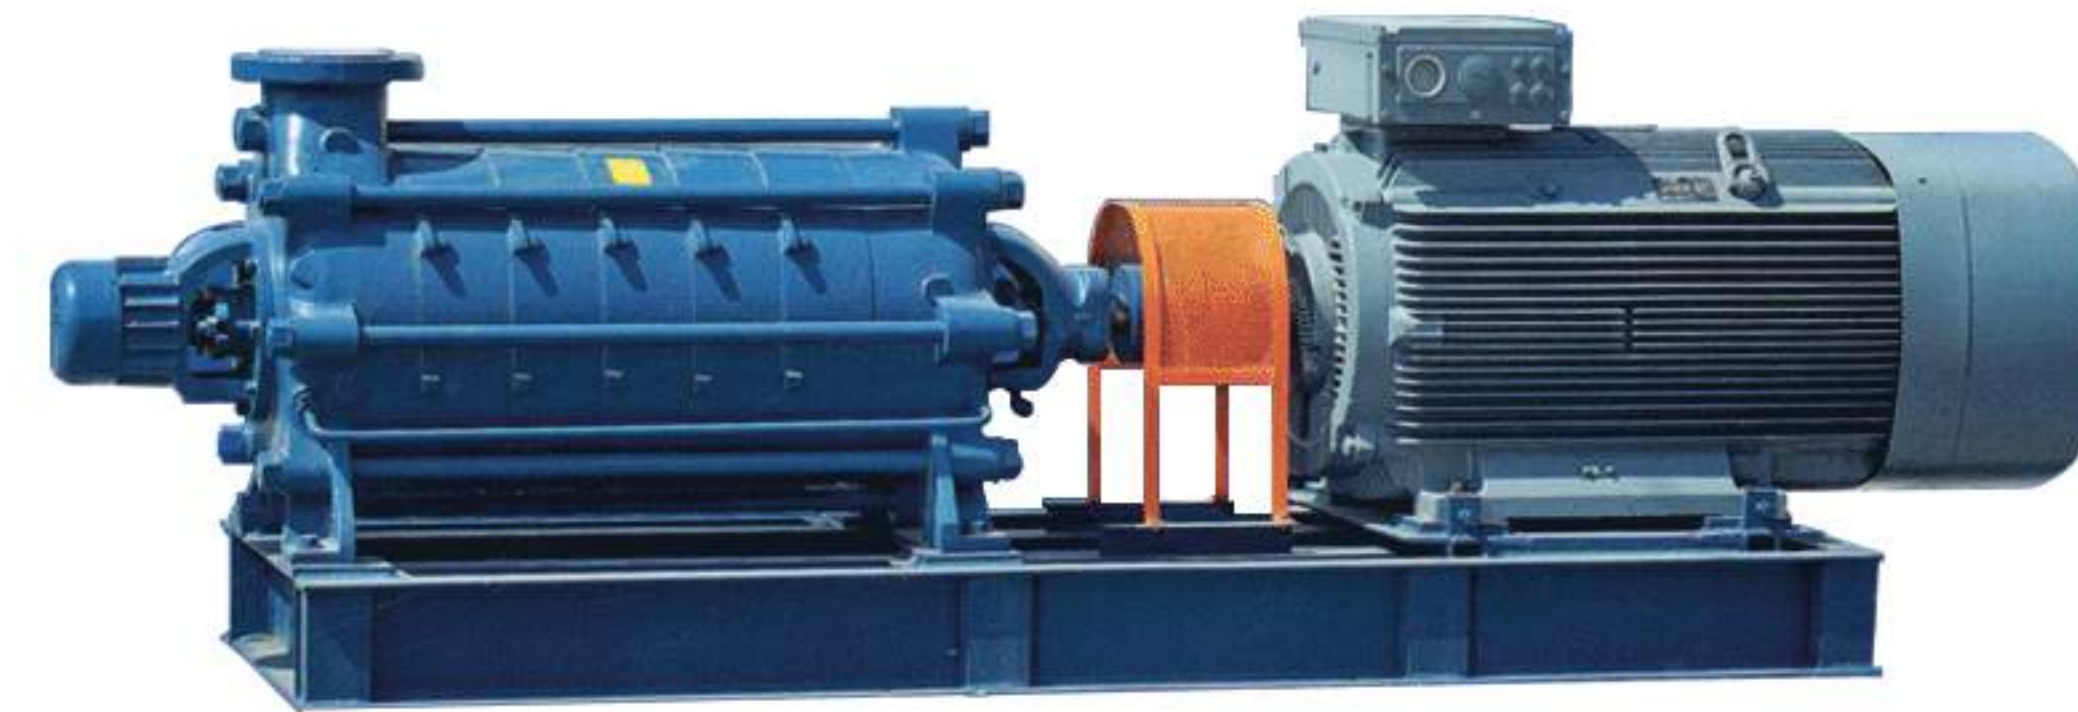

Pumpiran

32-15 (1450 دور)

MASTER
Commercial & Industrial Group

بازدهی (Q)	6	5	4	3	2	سایز خروجی (DNM) (mm)	سایز ورودی (DNA) (mm)	قدرت به اسب P2 (HP)	قطر به کیلووات P2 (KW)	قطر پروانه (mm)
ارتفاع (H)	69	83	94	103	109	32	40	4	3	140