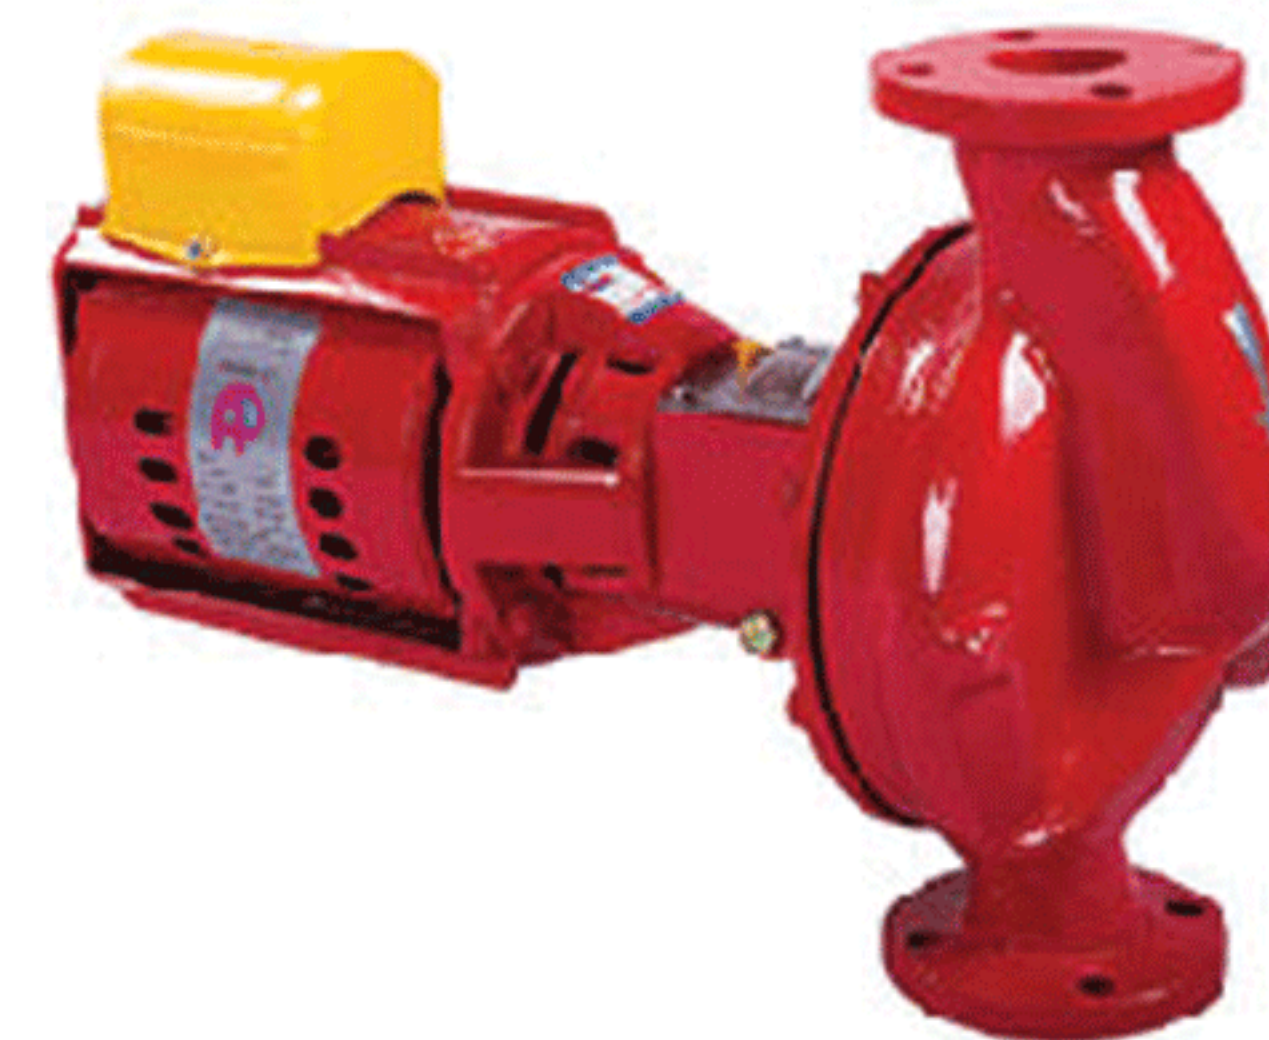

**Azad Alborz**

**HV 1/2" (ساده)**

**MASTER**  
Commercial & Industrial Group

(Q)	10	20	30	40	50	سایز خروجی (DNM)	سایز ورودی (DNA)	قدرت به اسب P2(HP)
(H)	8.2	7.6	6.6	5	1.6	1/1.2"	1/1.2"	(1/6)0.16