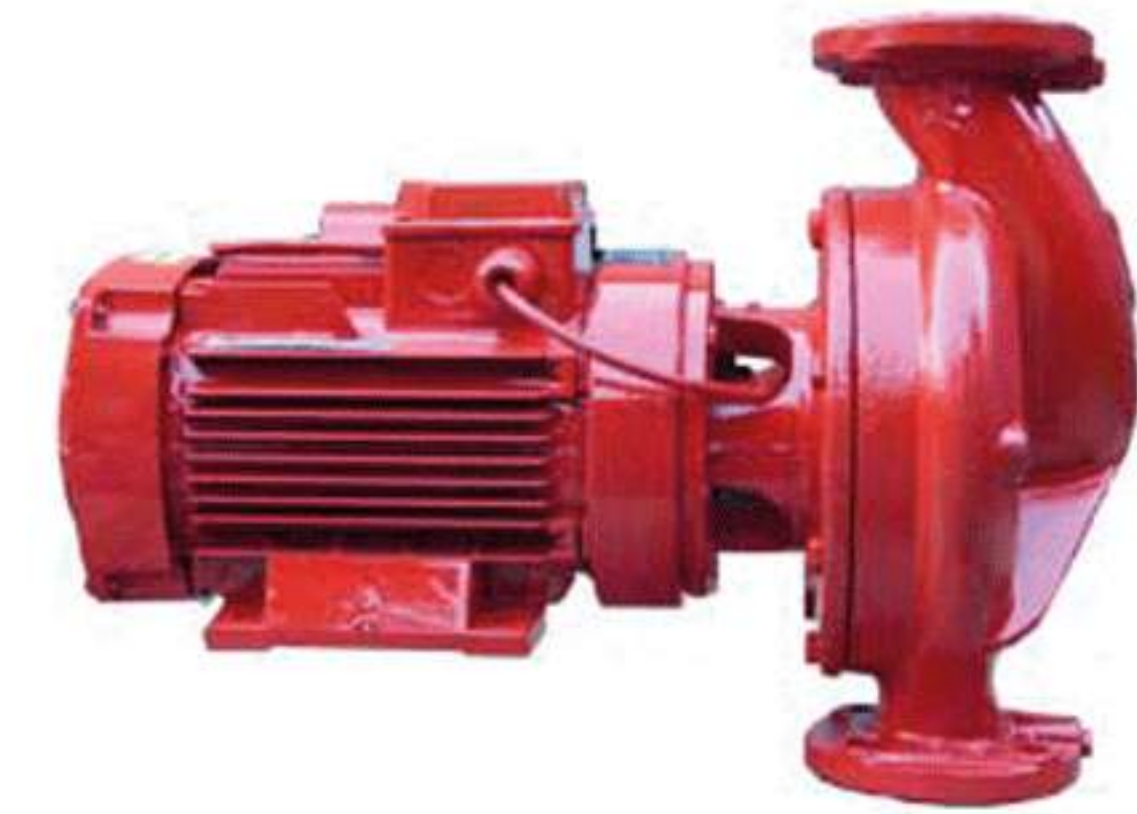

Navid Motor

A7 2" (تک فاز)

MASTER
Commercial & Industrial Group

بازدهی G.P.M	0	20	40	60	80	100	120	-	سایز خروجی (DNM)	سایز ورودی (DNA)	قدرت موتور
ارتفاع Feet	38	37	35	32.5	29	24.7	19	-	2"	2"	1100(w)