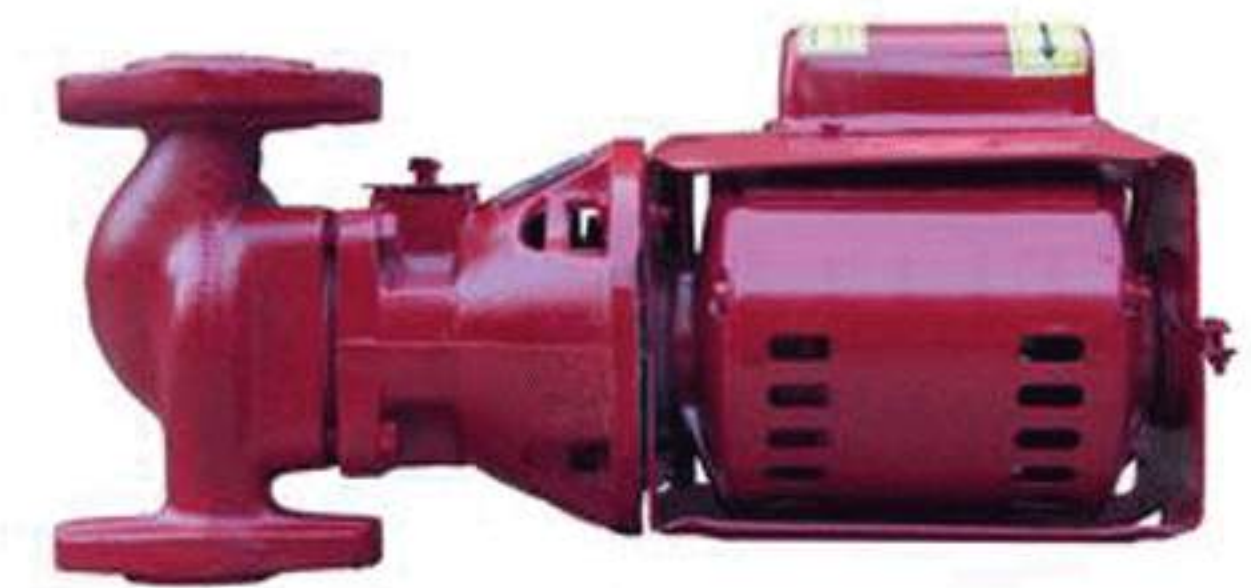

Navid Motor

S100 1"

MASTER
Commercial & Industrial Group

بازدهی G.P.M			0	5	10	15	20	25	سایز خروجی (DNM)	سایز ورودی (DNA)	قدرت موتور
ارتفاع Feet			5.5	5.4	5	4	2.7	0.2	1"	1"	90(w)