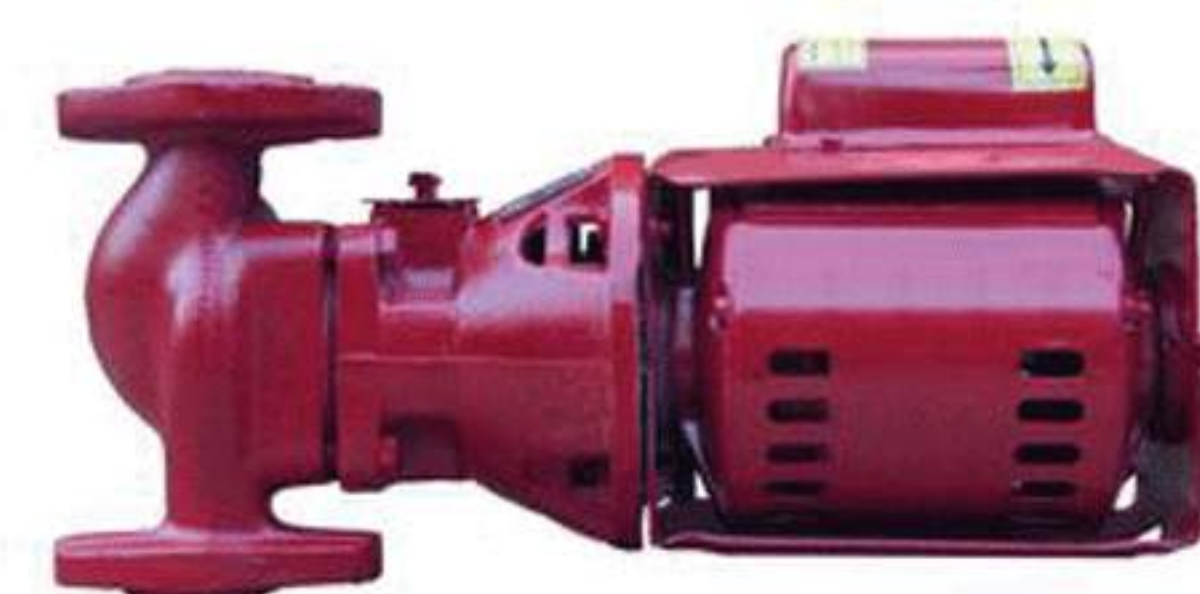

Navid Motor

S100 1-1.4"

MASTER  
Commercial & Industrial Group

بازدهی G.P.M	0	5	10	15	20	25	30	35	سایز خروجی (DNM)	سایز ورودی (DNA)	قدرت موتور
ارتفاع Feet	6	6	5.9	5.5	4.9	4	2.8	1.2	1 1.4"	1 1.4"	90(w)