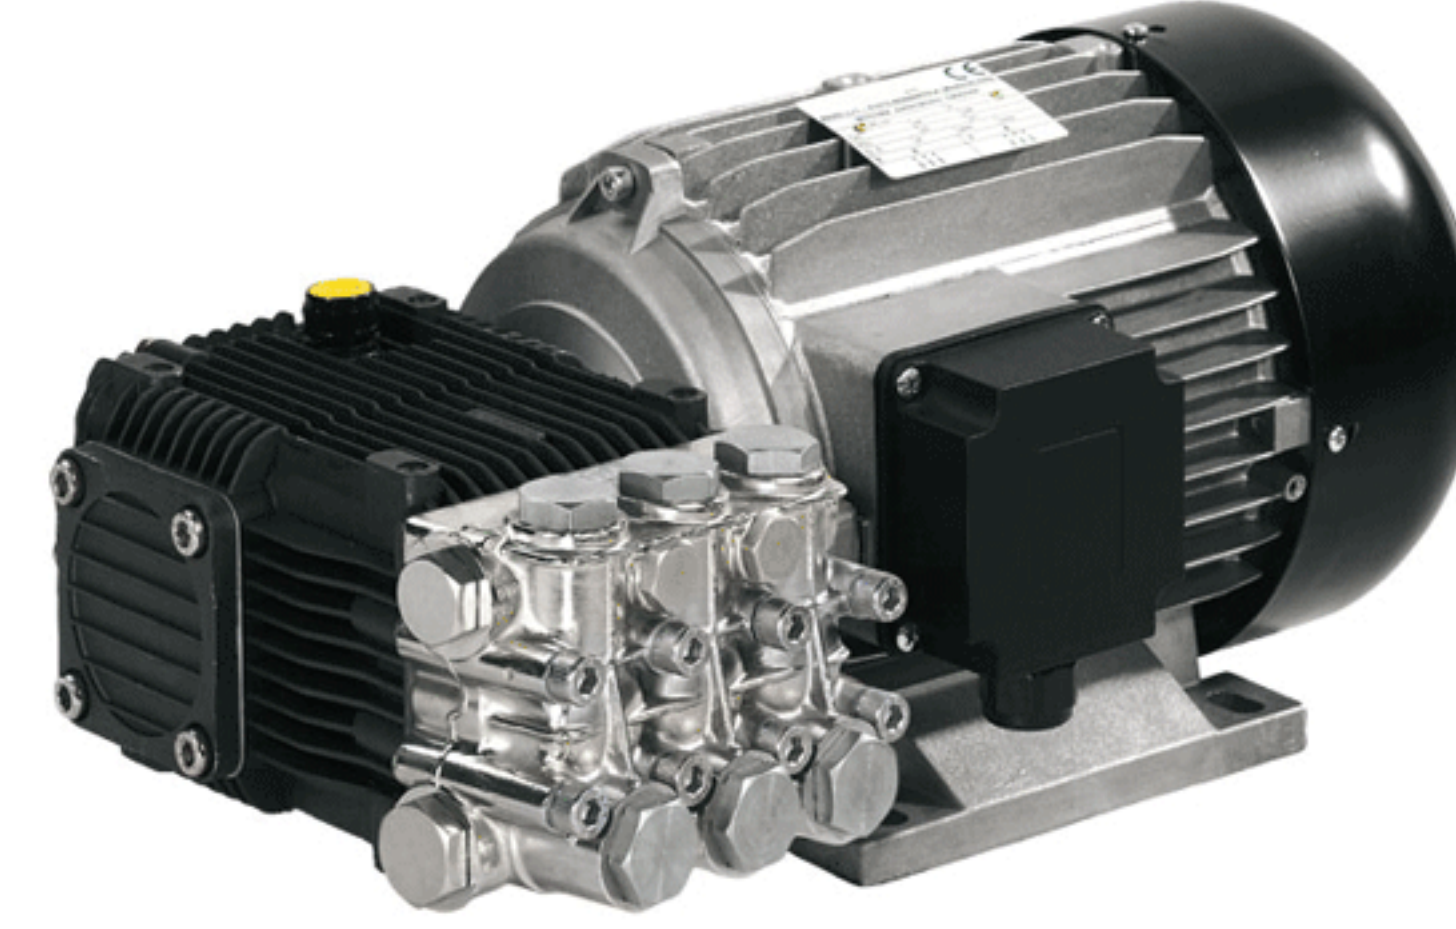

Annovi Reverberi

HRK 15.20H ET+TSS

MASTER
Commercial & Industrial Group

آبدهی (l/min)	فشار (BAR)	توان (KW)	نوع پمپ	نوع الکتروپمپ	مدل
15	200	7.5	الکتروپمپ کارواش	سه فاز	HRK 15.20H ET+TSS