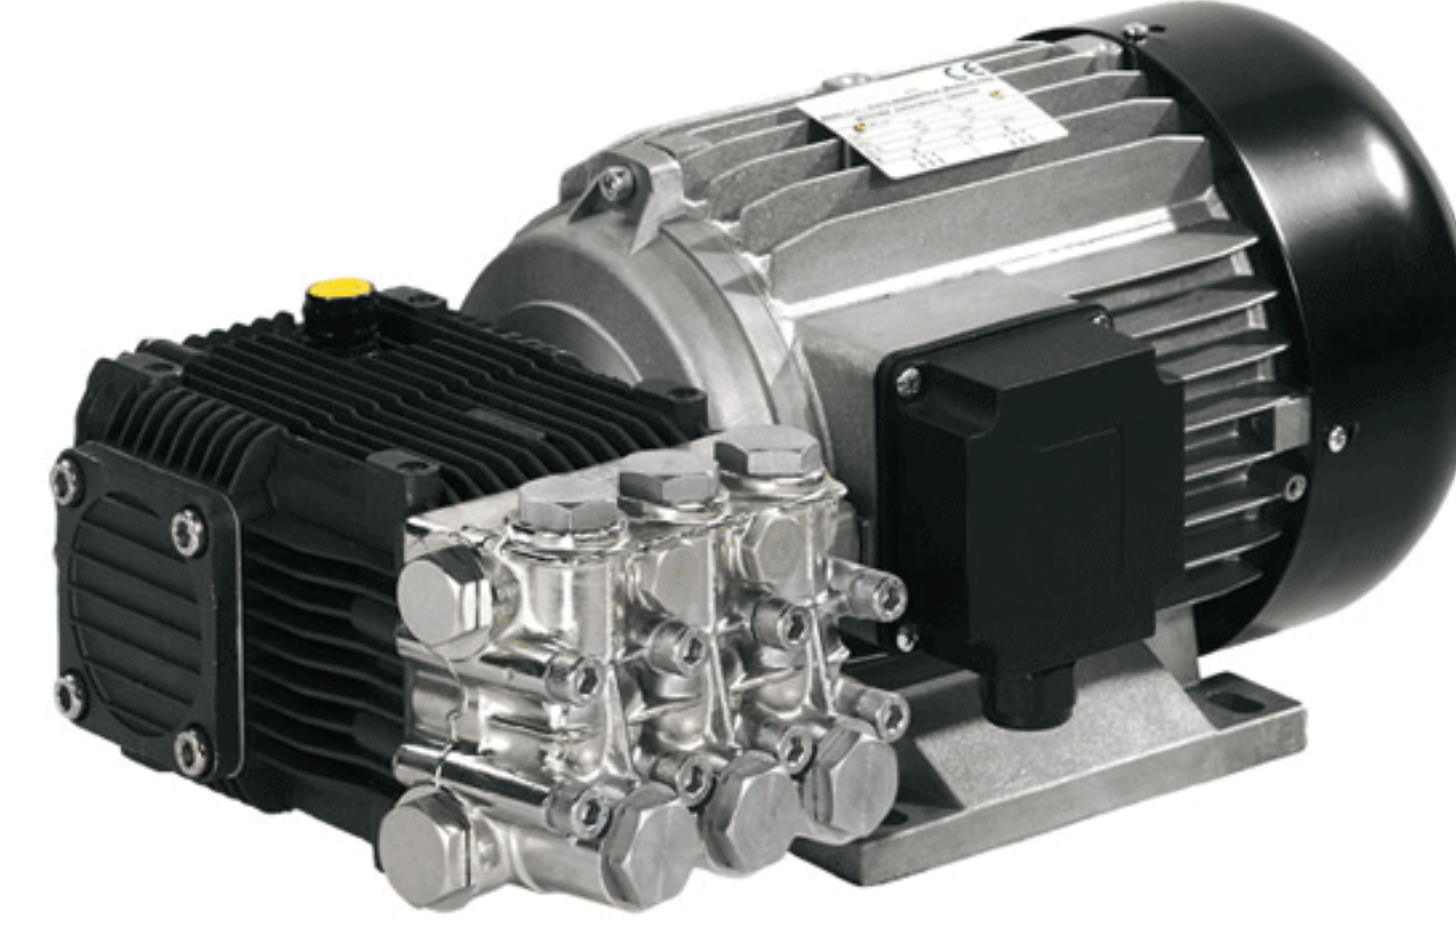

Annovi Reverberi

HRK15.15 ET+TSS

MASTER
Commercial & Industrial Group

آبدهی (l/min)	فشار (BAR)	توان (KW)	نوع پمپ	نوع الکتروپمپ	مدل
15	15	5.5	الکتروپمپ کارواش	سه فاز	HRK15.15 ET+TSS