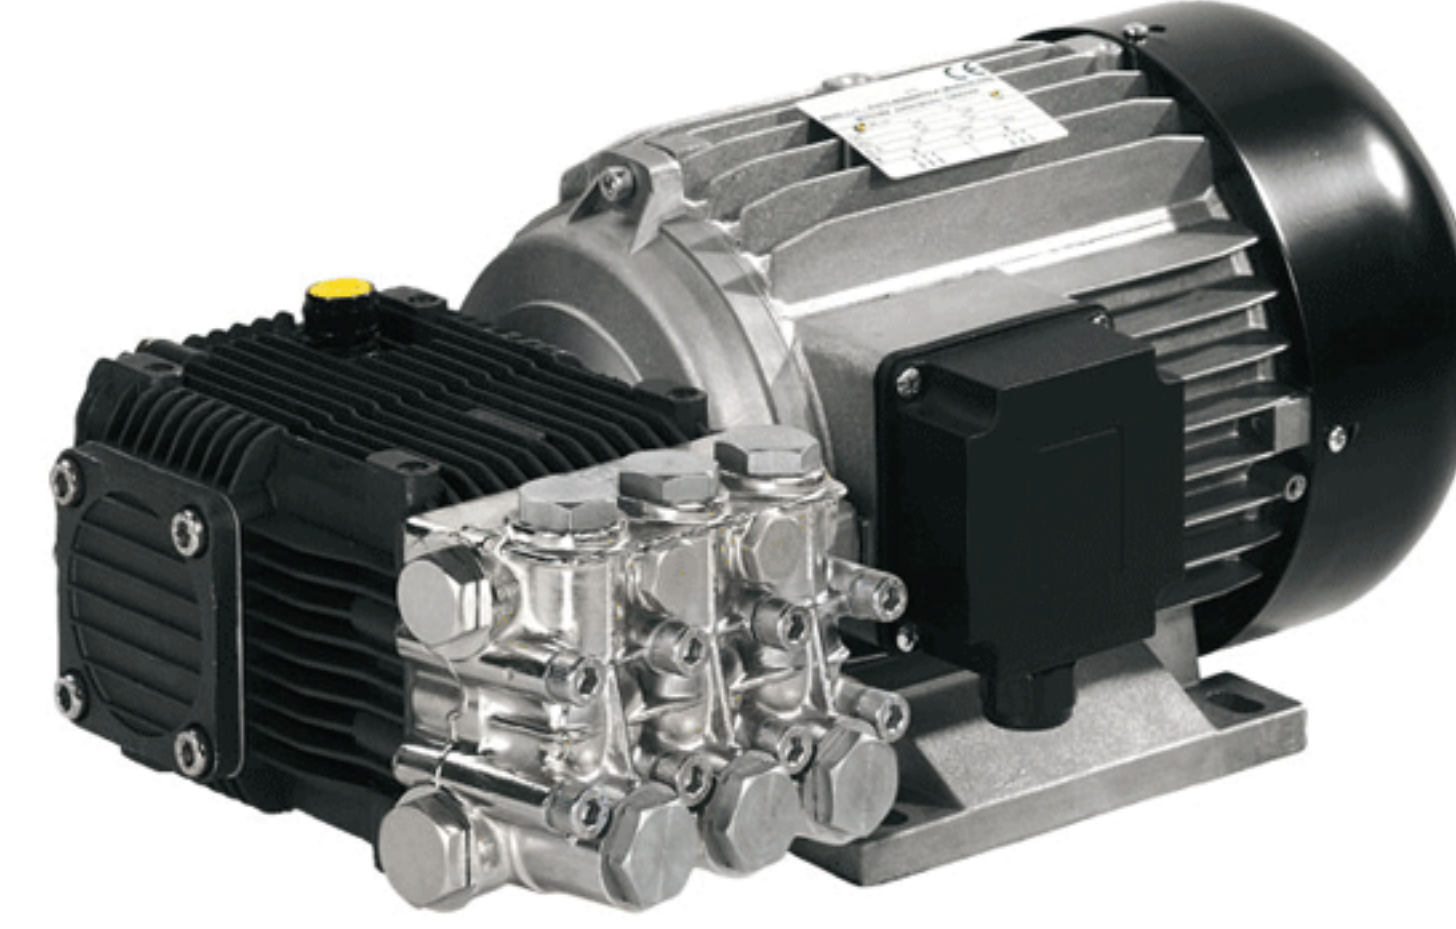

Annovi Reverberi

HRK15.15 ET

MASTER
Commercial & Industrial Group

آبدهی (l/min)	فشار (BAR)	توان (KW)	نوع پمپ	نوع الکتروپمپ	مدل
15	15	5.5	الکتروپمپ کارواش	سه فاز	HRK15.15 ET