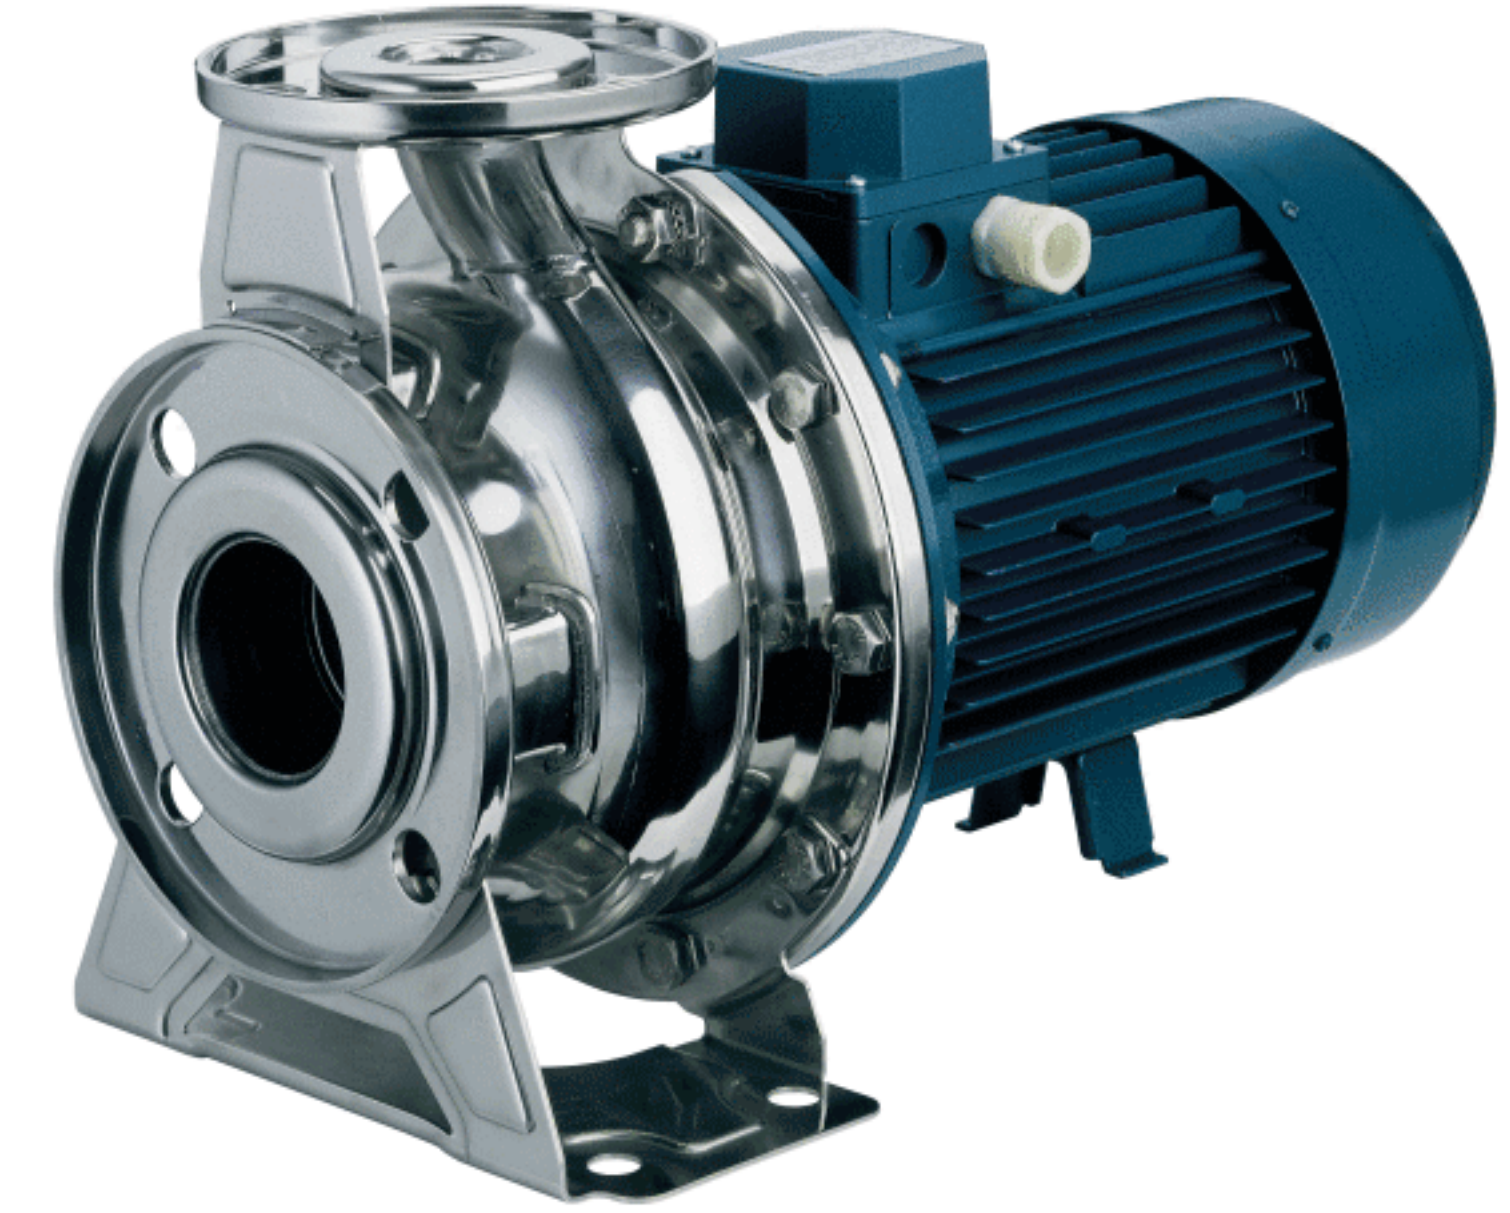

**EBARA**

الکتروپمپ سانتریفیوژ استیل سه فاز

MASTER  
Commercial & Industrial Group

بازدهی (Q) m <sup>3</sup> /h	180	156	132	108	78	0	فرکانس Hz	ولتاژ V	حداکثر فشار Bar	قدرت		دور موتور (rpm)	مدل پمپ
										(HP)	(kW)		
ارتفاع (H)	16,4	19,7	22,4	24,8	27,3	29	50	230/ 400	10	15	11	2900	3L 3M80 160/11