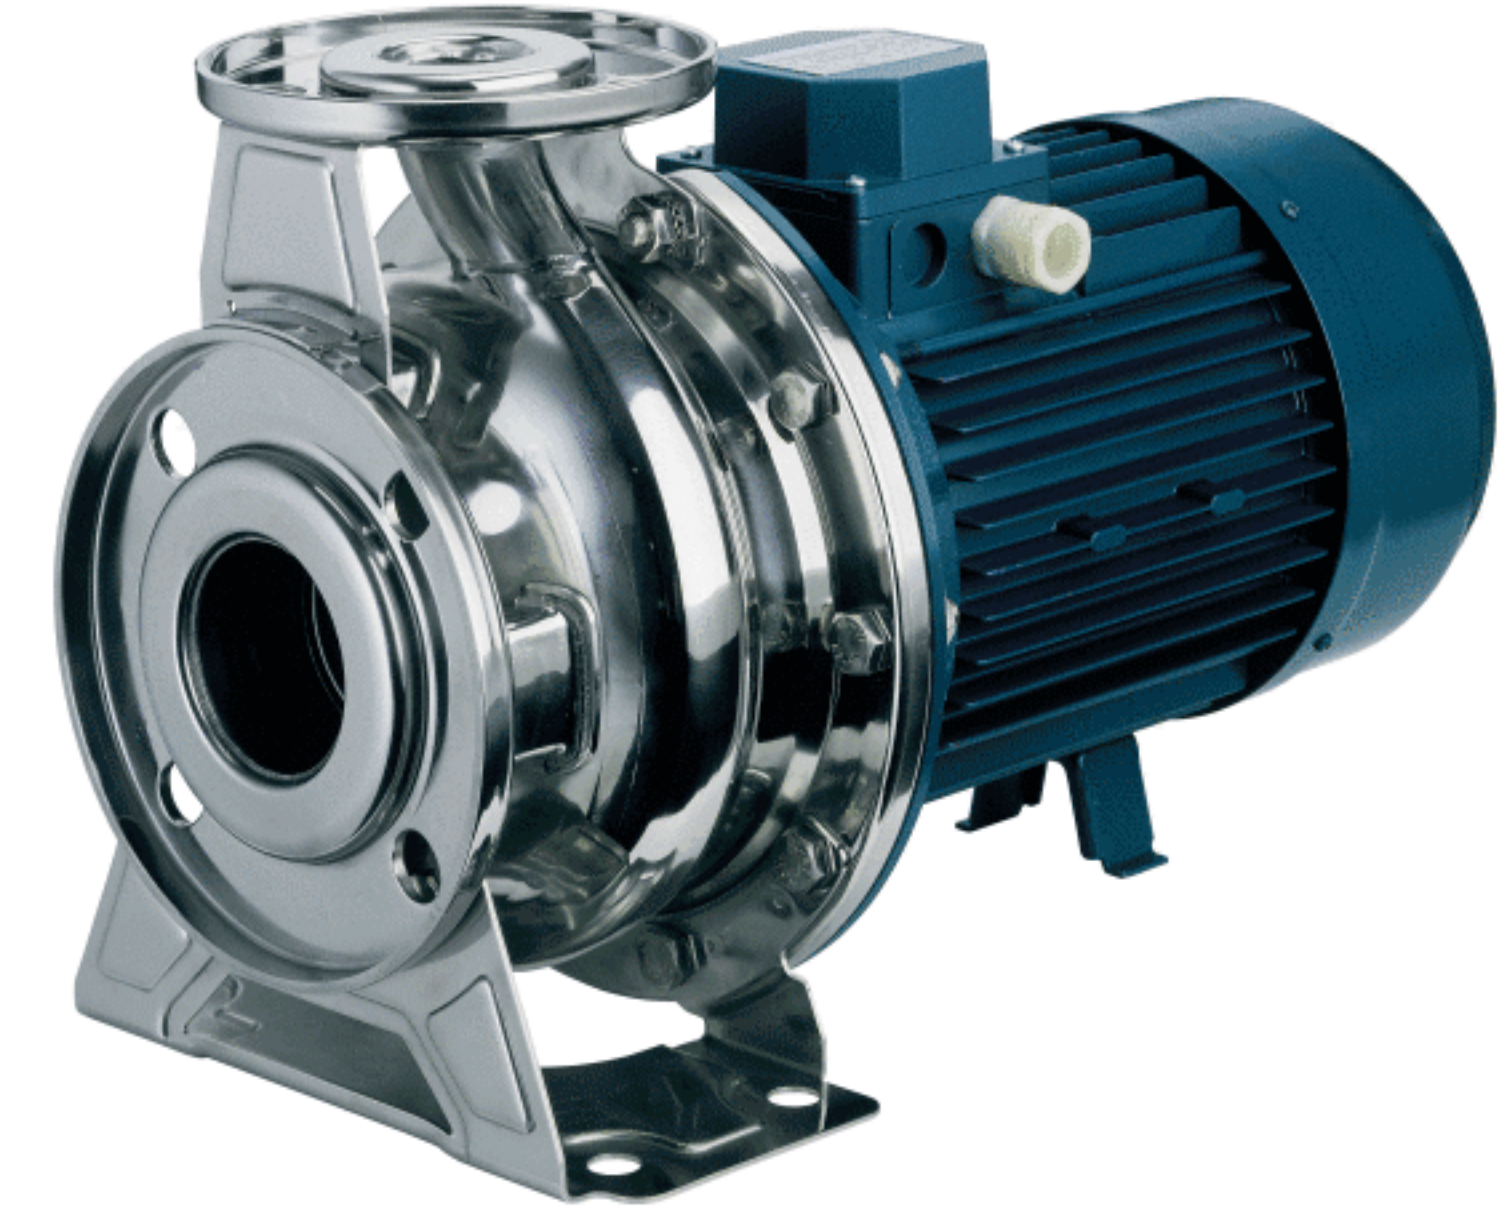

**EBARA**

الکتروپمپ سانتریفیوژ استیل سه فاز

MASTER  
Commercial & Industrial Group

بازدهی (Q) m <sup>3</sup> /h	180	156	132	108	78	0	فرکانس Hz	ولتاژ V	حداکثر فشار Bar	قدرت		دور موتور (rpm)	مدل پمپ
										(HP)	(kW)		
ارتفاع (H)	24,4	27,5	30	32	34	35	50	230/ 400	10	20	15	2900	3L 3M80 160/15