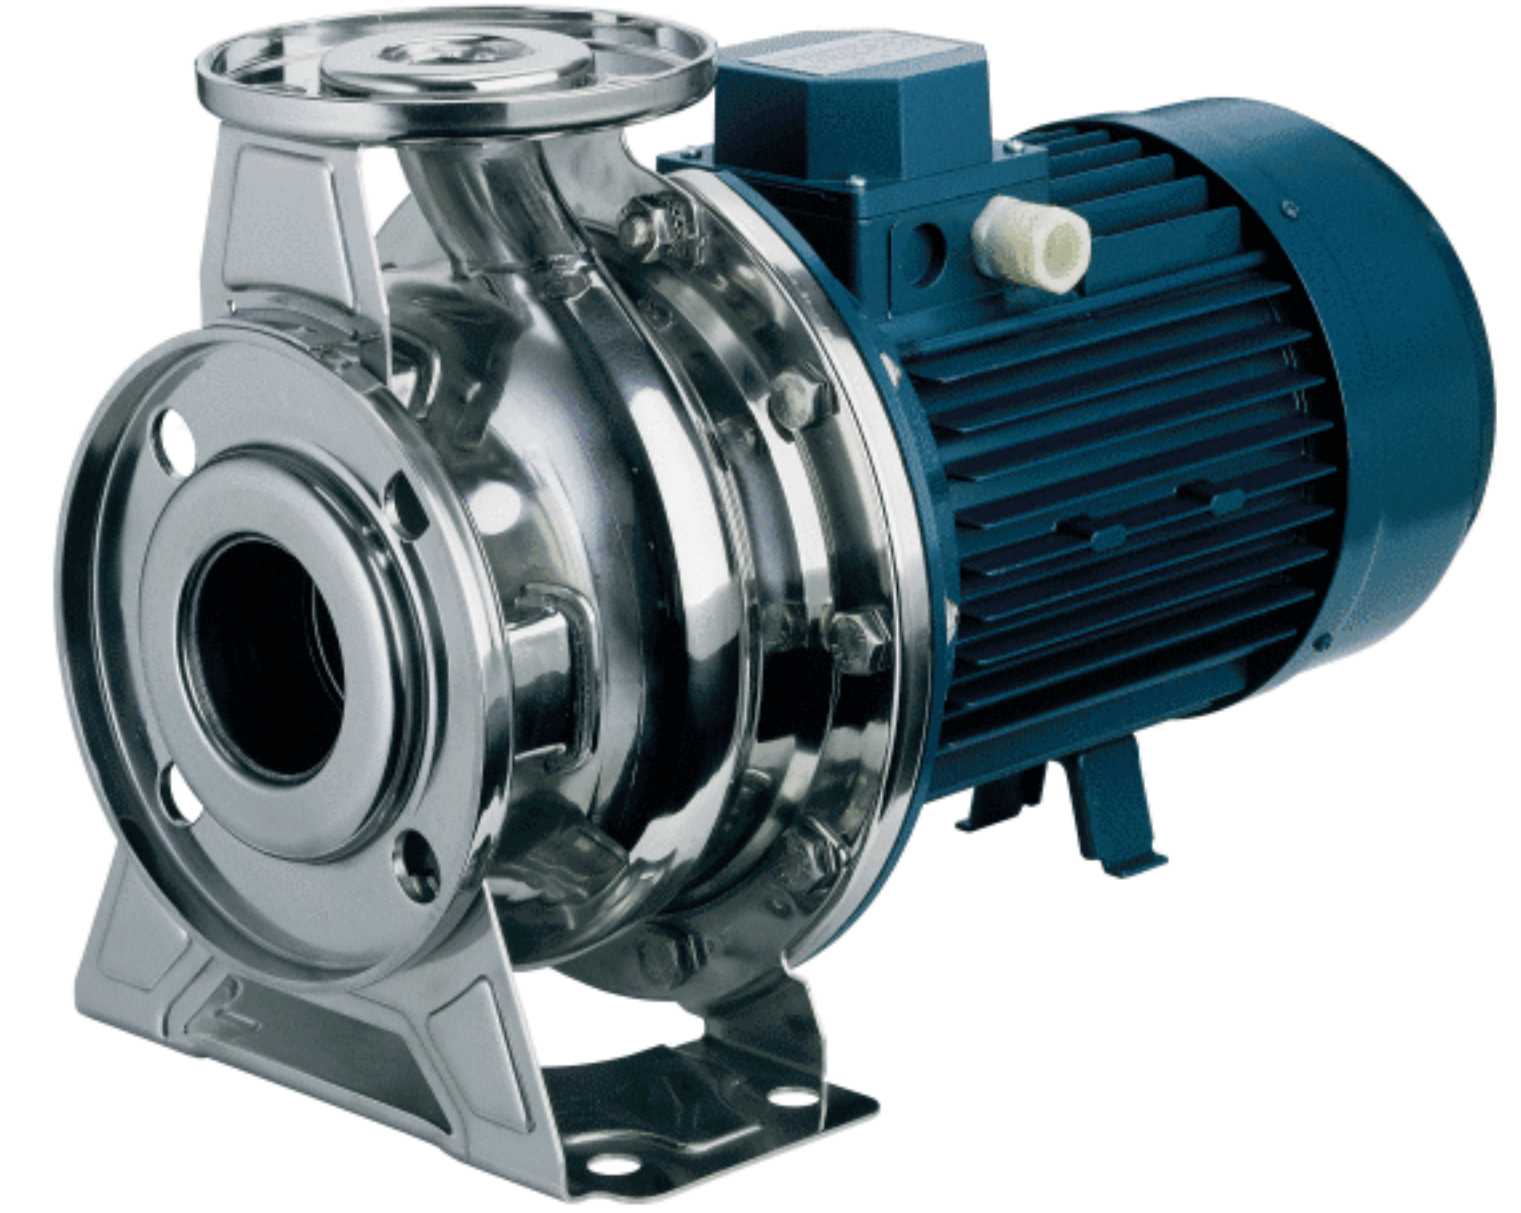

**EBARA**

الکتروپمپ سانتریفیوژ استیل سه فاز

MASTER  
Commercial & Industrial Group

بازدهی (Q) m <sup>3</sup> /h	42	36	30	27	24	0	فرکانس Hz	ولتاژ V	حداکثر فشار Bar	قدرت		دور موتور (rpm)	مدل پمپ
										(HP)	(kW)		
ارتفاع (H)	22,5	24	25	25,5	26	26,5	50	230/ 400	10	5.5	4.0	2900	3L 50 125/4.0