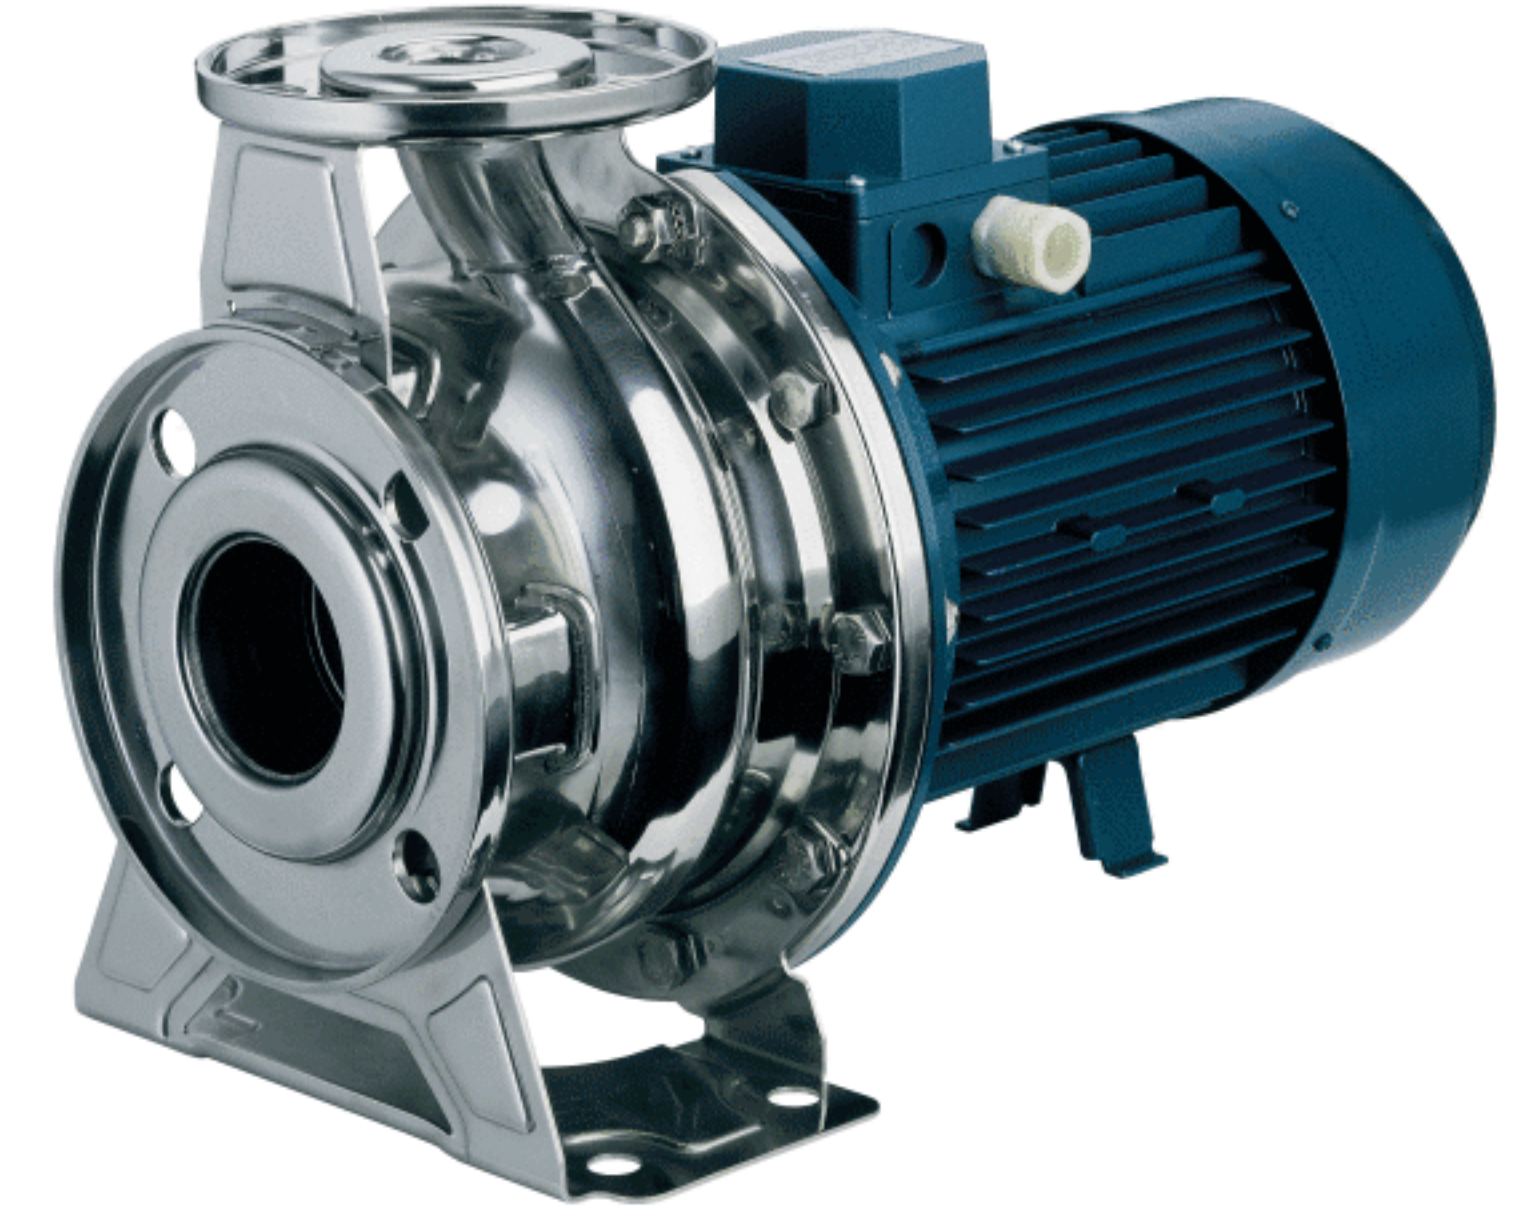

**EBARA**

الکتروپمپ سانتریفیوژ استیل سه فاز

MASTER  
Commercial & Industrial Group

بازدهی (Q) m <sup>3</sup> /h	60	48	42	36	30	0	فرکانس Hz	ولتاژ V	حداکثر فشار Bar	قدرت		دور موتور (rpm)	مدل پمپ
										(HP)	(kW)		
ارتفاع (H)	62	66	68	69	70	72	50	230/ 400	10	20	15	2900	3L 50 200/15