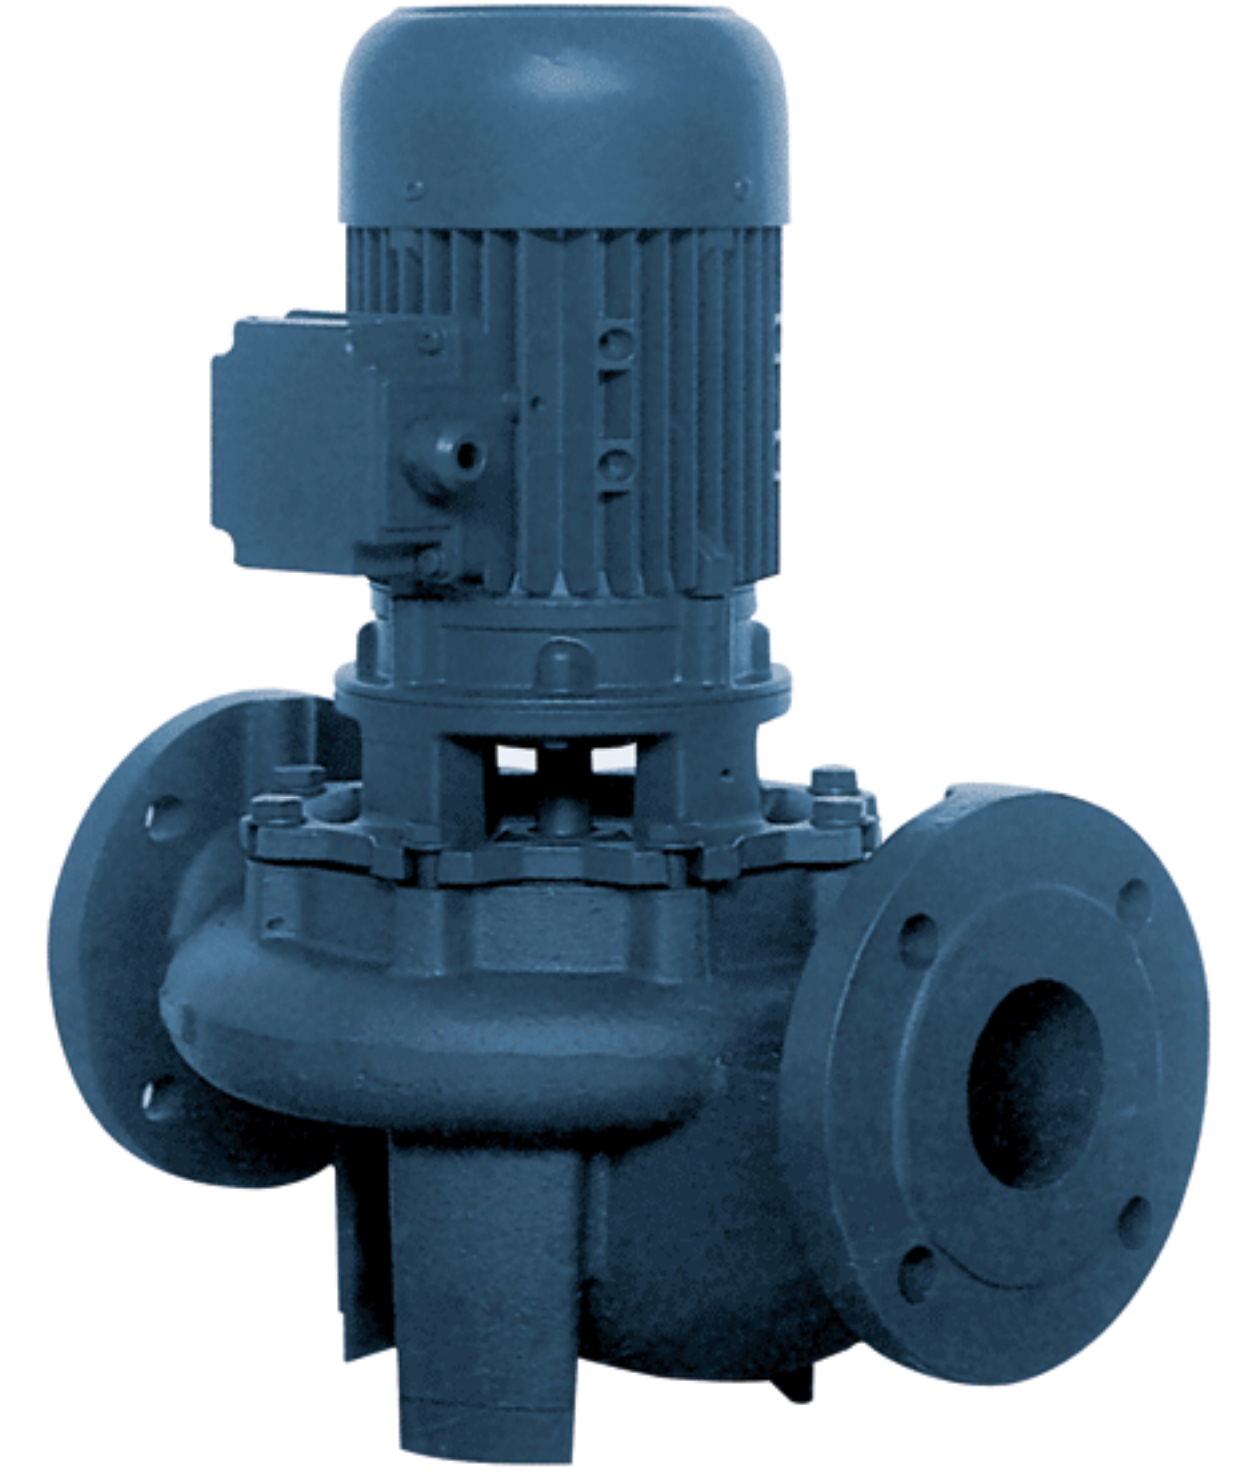

**EBARA**

پمپ آب خطی (سیرکولاتور) چدنی سه فاز

MASTER  
Commercial & Industrial Group

بازدهی (Q) m <sup>3</sup> /h	250	225	200	175	150	125	100	75	50	40	قدرت		مدل پمپ
											(kW)	(HP)	
ارتفاع (H) m	-	-	-	-	-	1.2	2.1	2.7	3.1	3.2	0.25	0.33	LPC4 32-100/0.25