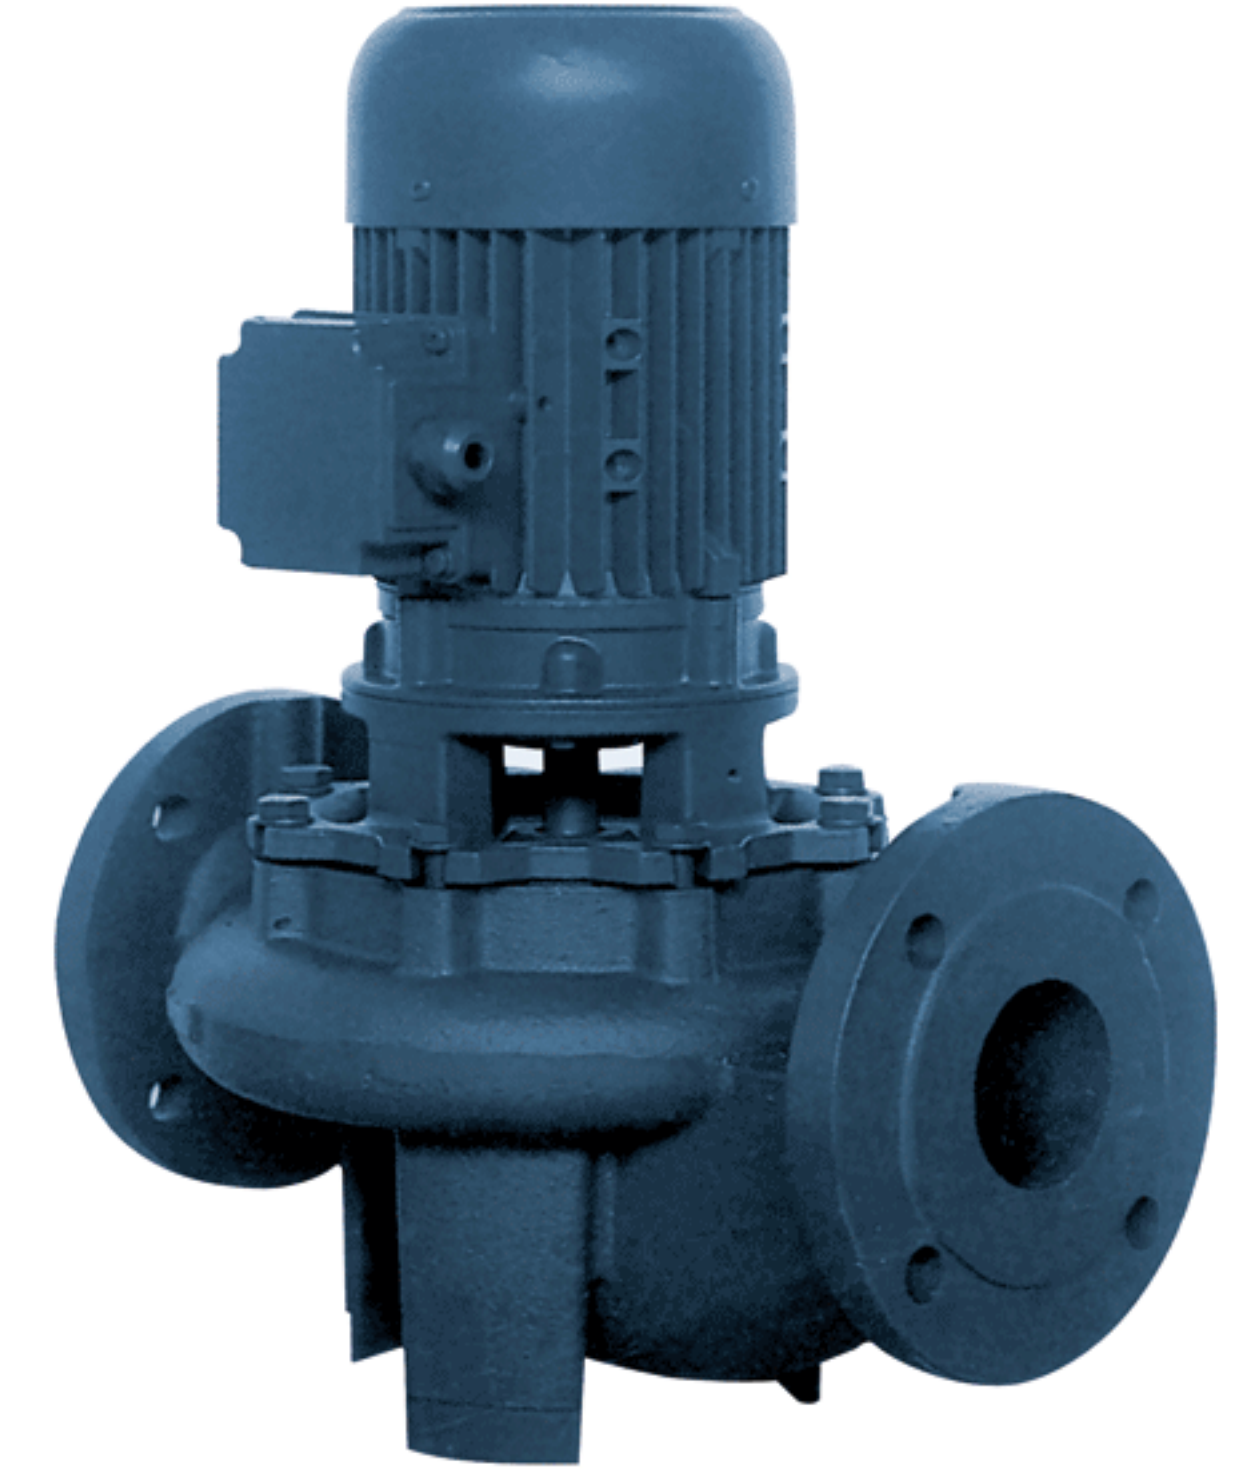

**EBARA**

پمپ آب خطی (سیرکولاتور) چدنی سه فاز

MASTER  
Commercial & Industrial Group

| بازدهی (Q)<br>m <sup>3</sup> /h | 300 | 250  | 225  | 200  | 175  | 150  | 125  | 100  | 75   | 50 | قدرت |      | مدل پمپ                 |
|---------------------------------|-----|------|------|------|------|------|------|------|------|----|------|------|-------------------------|
|                                 |     |      |      |      |      |      |      |      |      |    | (kW) | (HP) |                         |
| ارتفاع<br>m                     | 8.0 | 10.0 | 10.9 | 11.8 | 12.7 | 13.3 | 13.8 | 14.3 | 14.6 | -  | 0.92 | 1.25 | LPC4<br>40-200/0.92 IE2 |