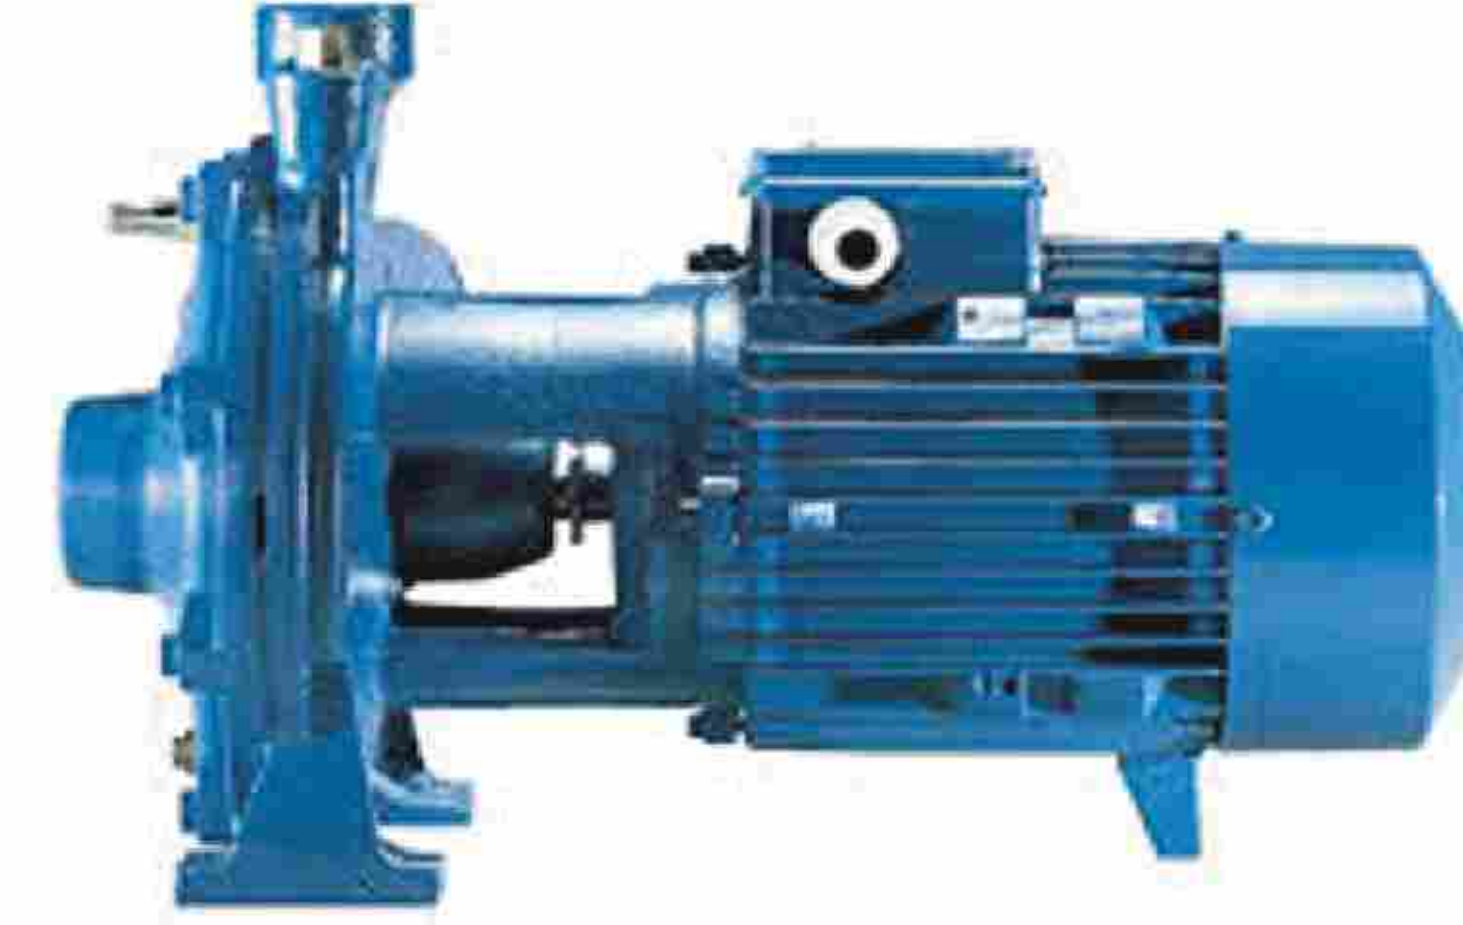

**CALPEDA**

پمپ سانتریفیوژ NMD 20/140 A

MASTER  
Commercial & Industrial Group

بازدہی (Q) m <sup>3</sup> /h	-	8.4	7.5	6.6	6	5.4	4.8	4.2	3.6	3	2.4	1.89	1.5	1.2	1	قدرت		مدل پمپ
																(HP)	(KW)	
ارتفاع (H)	-	-	-	-	46	50	53.5	57	59	61.5	63	64.5	66	66.5	67	2	1.5	<b>NMD 20/140A</b>