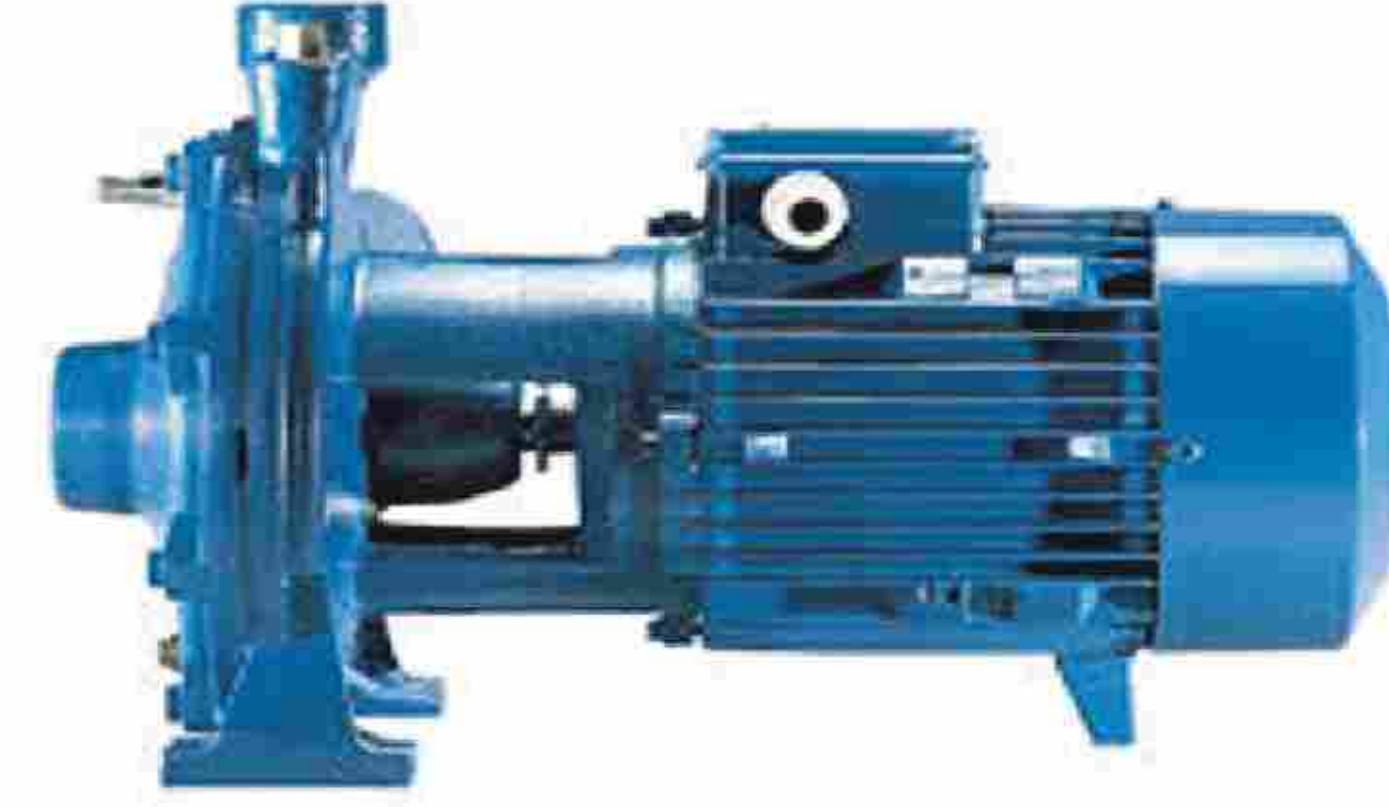

CALPEDA

پمپ سانٹریفیوژ NMD 40/180 A

MASTER
Commercial & Industrial Group

بازدھی (Q) m ³ /h	-	24	21	18.9	16.8	15	13.2	12	10.8	9.6	8.4	7.5	6.6	6	5.4	قدرت		مدل پمپ
																(HP)	(KW)	
ارتفاع (H)	-	67	74	78	82	85	88	89.5	91	92	93	94	-	-	-	12.5	9.2	NMD 40/180A