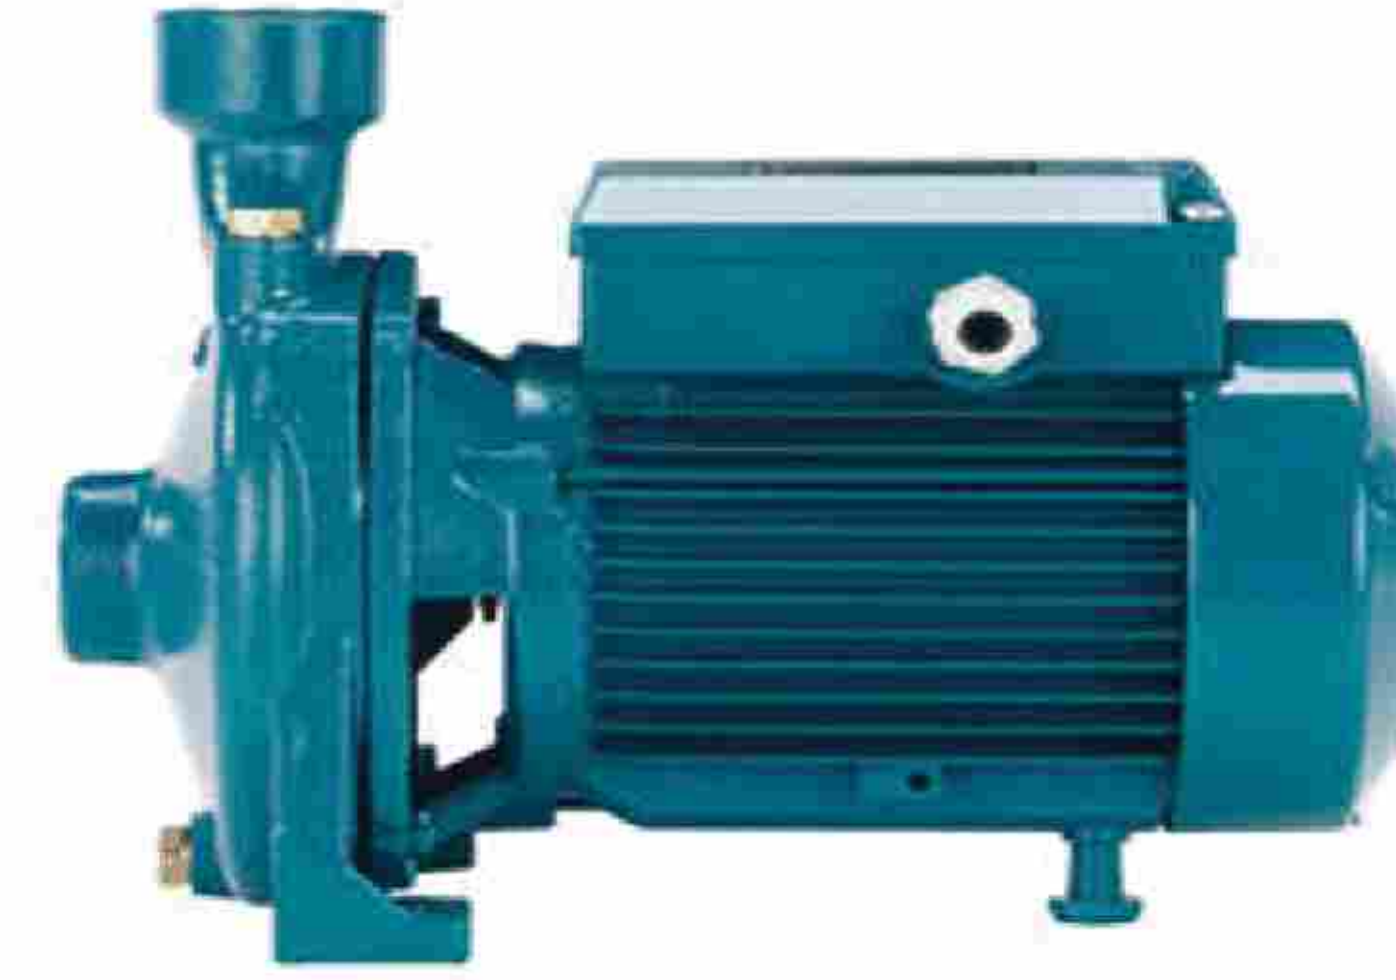

# CALPEDA

## پمپ سانٹریفیوژ NM 12/D

MASTER  
Commercial & Industrial Group

بازدھی (Q) m <sup>3</sup> /h	30	27	24	21	18.9	16.8	15	13.2	12	10.8	9.6	8.4	7.5	6.6	قدرت		مدل پمپ
															(HP)	(KW)	
ارتفاع (H)	-	-	-	-	-	-	-	32	33.5	35	36	37	37.5	38	3	2.2	NM 12/D