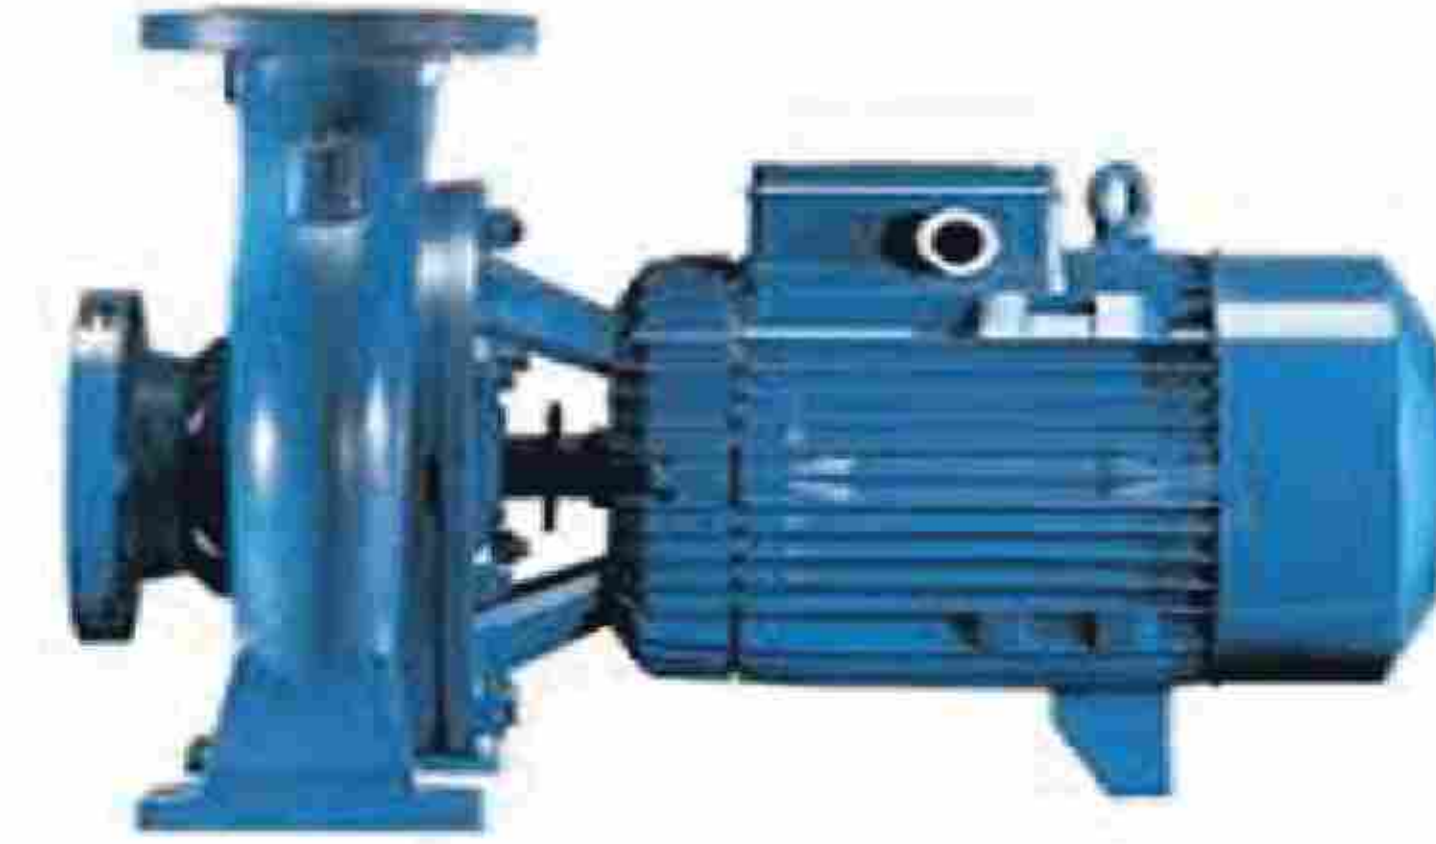

# CALPEDA

پمپ سانٹریفیوژ NM 40/20 AR

MASTER  
Commercial & Industrial Group

بازدھی (Q) m <sup>3</sup> /h	-	54	48	45	42	39	37.8	33	30	27	24	21	18.9	16.8	15	قدرت		مدل پمپ
																(HP)	(KW)	
ارتفاع (H)	-	-	-	-	-	-	-	-	-	49	51	53	54	54.5	55	7.5	5.5	NM 40/20AR