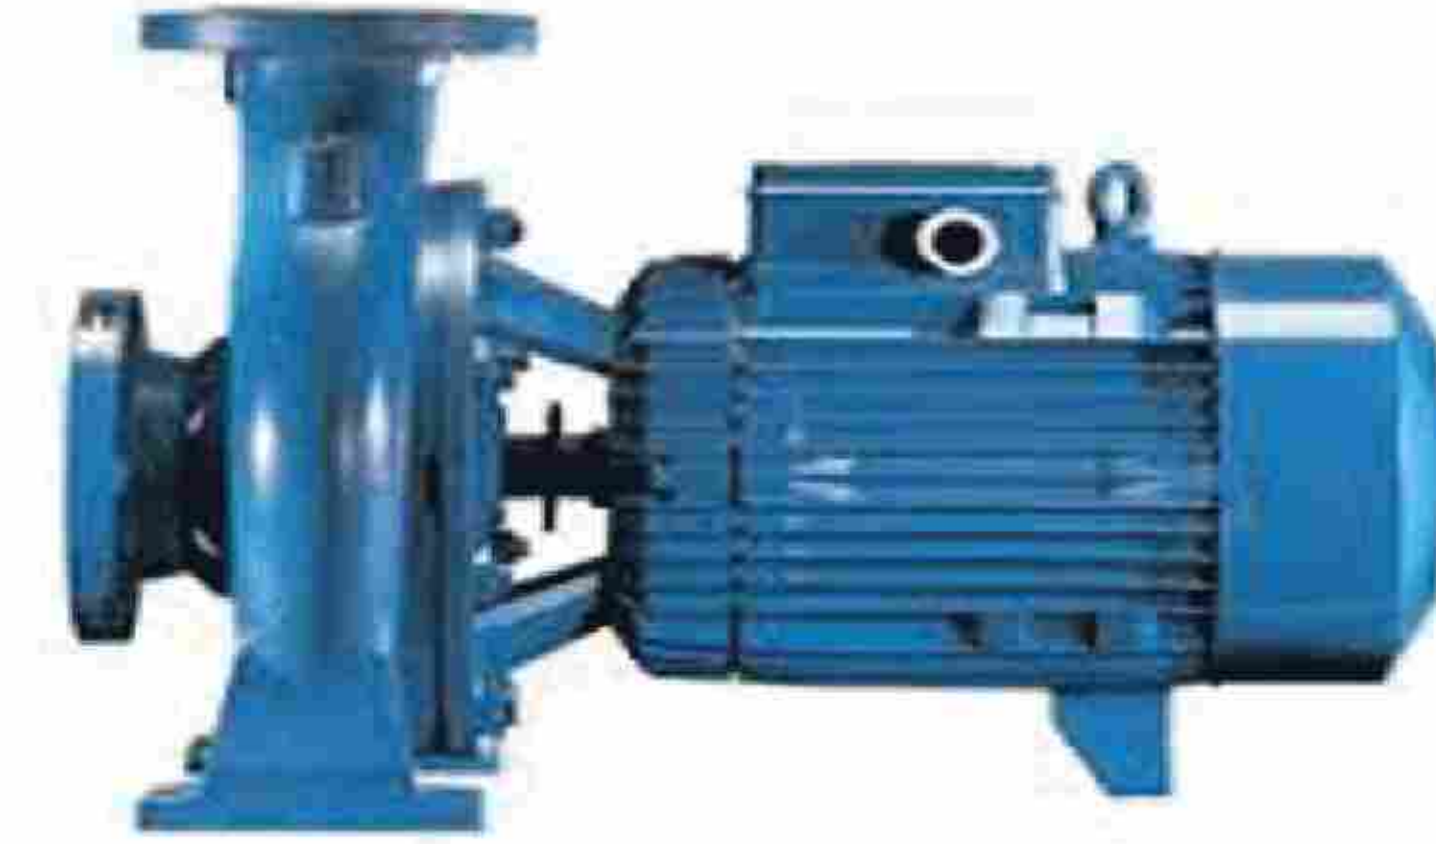

# CALPEDA

پمپ سانتریفیوژ NM 40/25 C

MASTER  
Commercial & Industrial Group

بازدھی (Q) m <sup>3</sup> /h	-	54	48	45	42	39	37.8	33	30	27	24	21	18.9	16.8	15	قدرت		مدل پمپ
																(HP)	(KW)	
ارتفاع (H)	-	-	-	-	33.5	40	41.5	49.5	53.5	56.5	58.5	59.5	60.5	61	61	12.5	9.2	NM 40/25C