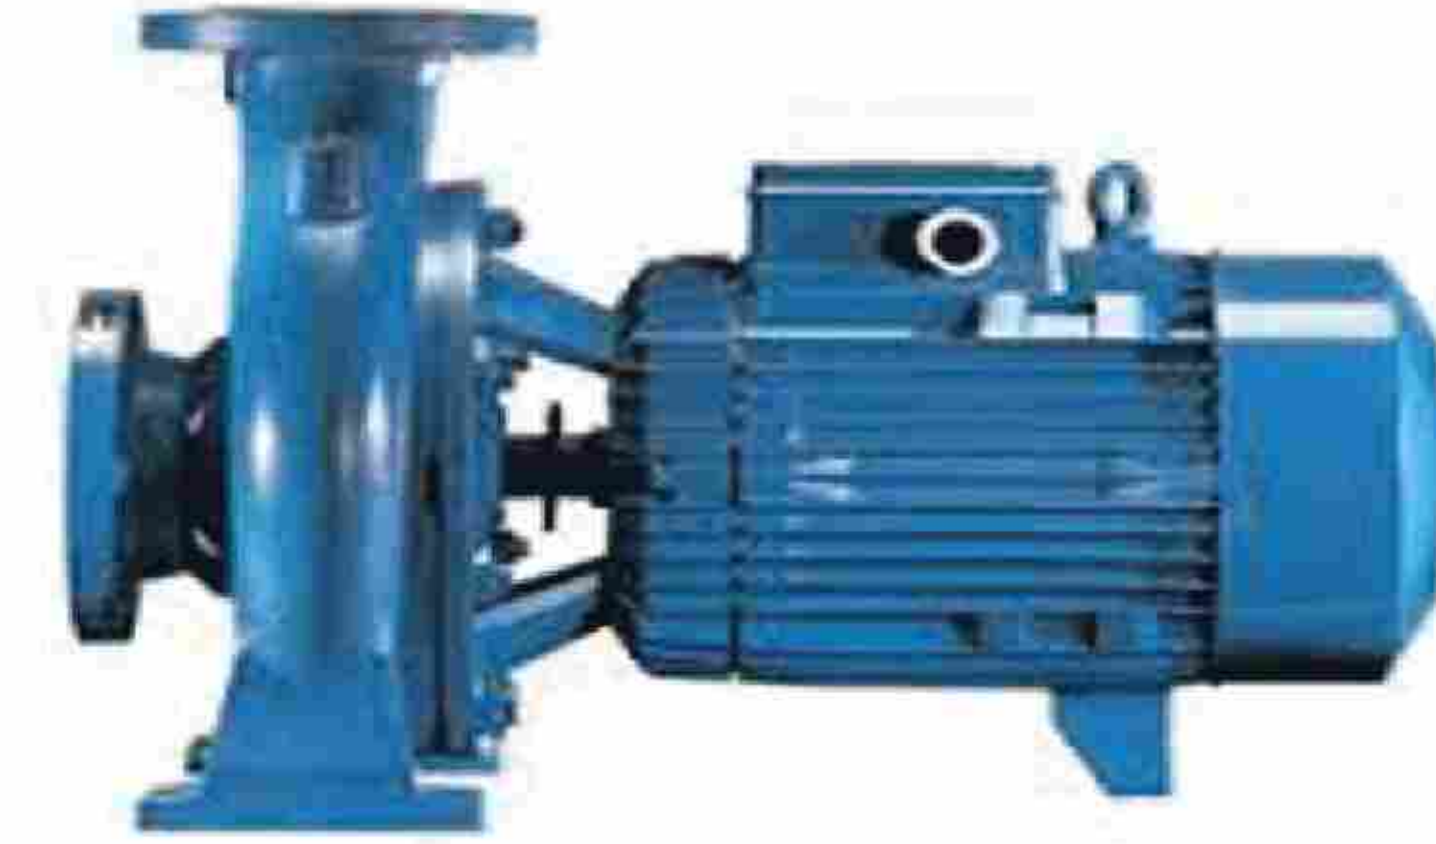

# CALPEDA

پمپ سانتریفیوژ NM 50/12 D

MASTER  
Commercial & Industrial Group

بازدھی (Q) m <sup>3</sup> /h	81	78	75	72	69	66	60	54	48	42	37.8	33	30	27	24	قدرت		مدل پمپ
																(HP)	(KW)	
ارتفاع (H)	-	-	-	8	9	10.5	13	14.5	16.5	18	18.5	19.5	20	-	-	4	3	NM 50/12D